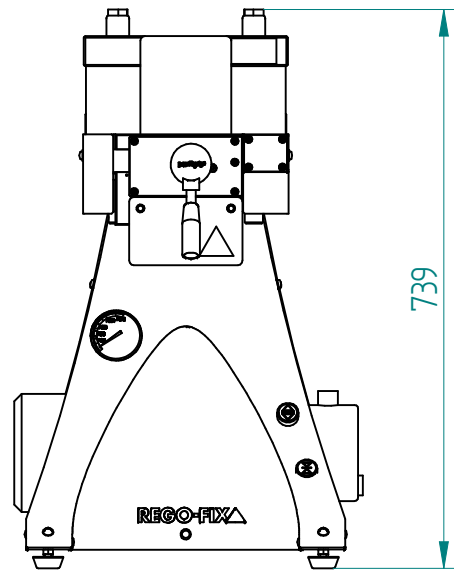

REGO-FIX▲

REGO-FIX AG
Obermattweg 60
4456 Tenniken / Switzerland

P +41 61 976 14 66
F +41 61 976 14 14
www.rego-fix.com

This is a non-controlled copy. All information given herein is subject to change without notice

The information given herein has been carefully checked and is believed to be correct. REGO-FIX, however, assumes no responsibility or liability for any errors, inaccuracies or omissions that may appear in this drawing

This document is subject to copyright laws. No part of this document may be reproduced or transmitted in any form or any means, electronic or mechanic, for any purpose, without the express written permission of REGO-FIX

Type : **PGU 9500**
Part No. : **761095000**
Date : 25.08.2016
Scale : 1:10