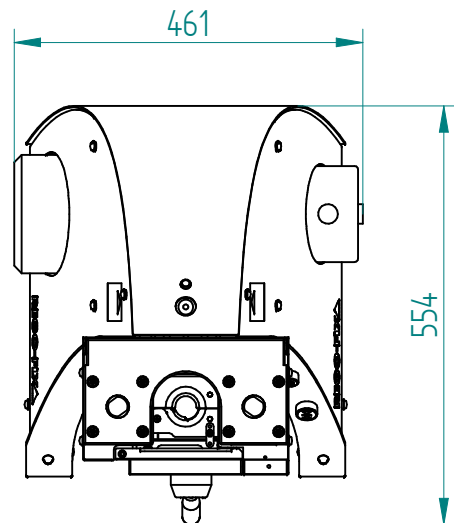

REGO-FIX▲

REGO-FIX AG
Obermattweg 60
4456 Tenniken / Switzerland

P +41 61 976 14 66
F +41 61 976 14 14
www.rego-fix.com

This is a non-controlled copy. All information given herein is subject to change without notice

The information given herein has been carefully checked and is believed to be correct. REGO-FIX, however, assumes no responsibility or liability for any errors, inaccuracies or omissions that may appear in this drawing

This document is subject to copyright laws. No part of this document may be reproduced or transmitted in any form or any means, electronic or mechanic, for any purpose, without the express written permission of REGO-FIX

Type : **PGU 9500**
Part No. : **761095000**
Date : 25.08.2016
Scale : 1:10