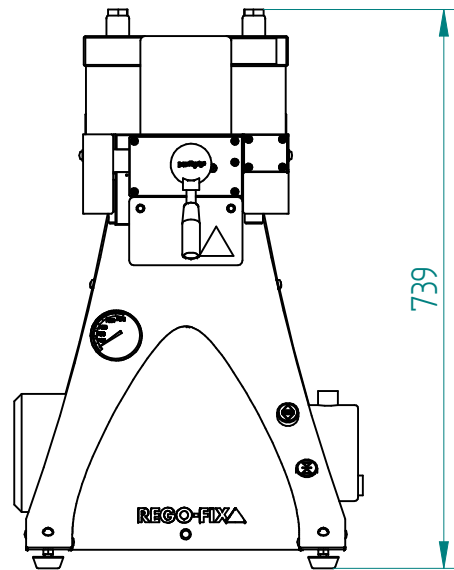

REGO-FIX▲

REGO-FIX AG
Obermattweg 60
4456 Tenniken / Switzerland

P +41 61 976 14 66
F +41 61 976 14 14
www.rego-fix.com

This is a non-controlled copy. All information given herein is subject to change without notice

The information given herein has been carefully checked and is believed to be correct. REGO-FIX, however, assumes no responsibility or liability for any errors, inaccuracies or omissions that may appear in this drawing

This document is subject to copyright laws. No part of this document may be reproduced or transmitted in any form or any means, electronic or mechanic, for any purpose, without the express written permission of REGO-FIX

Type : **PGU 9500**
Part No. : **761095100**
Date : 25.08.2016
Scale : 1:10