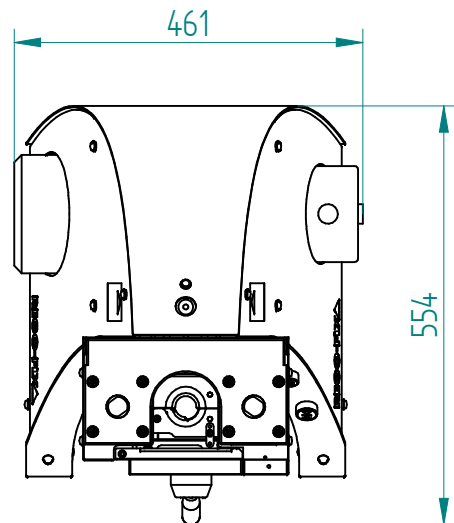

REGO-FIX▲

REGO-FIX AG
Obermattweg 60
4456 Tenniken / Switzerland

P +41 61 976 14 66
F +41 61 976 14 14
www.rego-fix.com

This is a non-controlled copy. All information given herein is subject to change without notice

The information given herein has been carefully checked and is believed to be correct. REGO-FIX, however, assumes no responsibility or liability for any errors, inaccuracies or omissions that may appear in this drawing

This document is subject to copyright laws. No part of this document may be reproduced or transmitted in any form or any means, electronic or mechanic, for any purpose, without the express written permission of REGO-FIX

Type : **PGU 9500**
Part No. : **761095100**
Date : 25.08.2016
Scale : 1:10