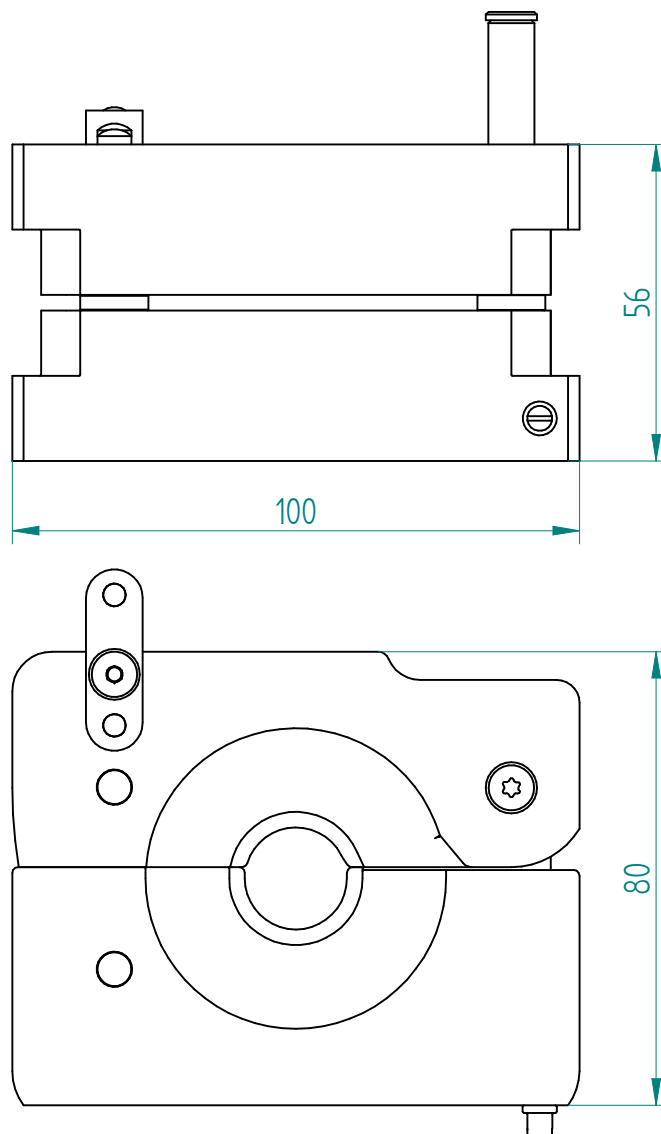

REGO-FIX▲

REGO-FIX AG
Obermattweg 60
4456 Tenniken / Switzerland

P +41 61 976 14 66
F +41 61 976 14 14
www.rego-fix.com

This is a non-controlled copy. All information given herein is subject to change without notice

The information given herein has been carefully checked and is believed to be correct. REGO-FIX, however, assumes no responsibility or liability for any errors, inaccuracies or omissions that may appear in this drawing

This document is subject to copyright laws. No part of this document may be reproduced or transmitted in any form or any means, electronic or mechanic, for any purpose, without the express written permission of REGO-FIX

Type : **APG 915**
Part No. : **761115900**
Date : 25.08.2016
Scale : 1:1.33