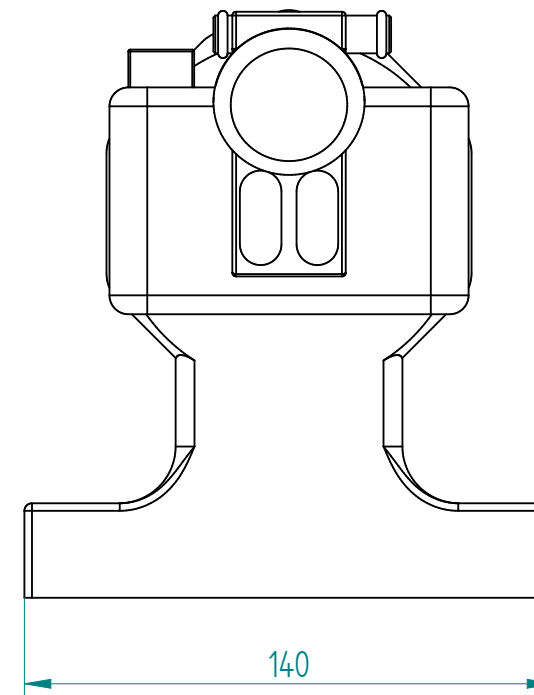

REGO-FIX▲

REGO-FIX AG
Obermattweg 60
4456 Tenniken / Switzerland

P +41 61 976 14 66
F +41 61 976 14 14
www.rego-fix.com

This is a non-controlled copy. All information given herein is subject to change without notice

The information given herein has been carefully checked and is believed to be correct. REGO-FIX, however, assumes no responsibility or liability for any errors, inaccuracies or omissions that may appear in this drawing

This document is subject to copyright laws. No part of this document may be reproduced or transmitted in any form or any means, electronic or mechanic, for any purpose, without the express written permission of REGO-FIX

Type : **Werkzeugmontagehilfe HSK32**
Part No. : **781432xxx**
Date : 02.05.2016
Scale : 1:2