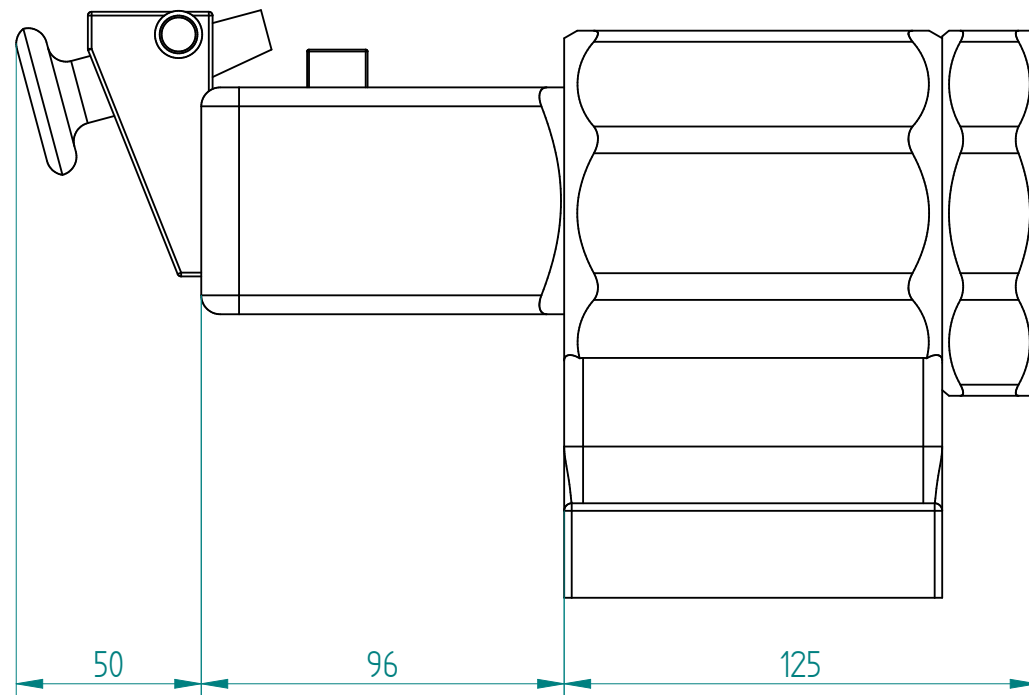

REGO-FIX▲

REGO-FIX AG
Obermattweg 60
4456 Tenniken / Switzerland

P +41 61 976 14 66
F +41 61 976 14 14
www.rego-fix.com

This is a non-controlled copy. All information given herein is subject to change without notice

The information given herein has been carefully checked and is believed to be correct. REGO-FIX, however, assumes no responsibility or liability for any errors, inaccuracies or omissions that may appear in this drawing

This document is subject to copyright laws. No part of this document may be reproduced or transmitted in any form or any means, electronic or mechanic, for any purpose, without the express written permission of REGO-FIX

Type : **Werkzeugmontagehilfe HSK32**
Part No. : **781432xxx**
Date : 02.05.2016
Scale : 1:2