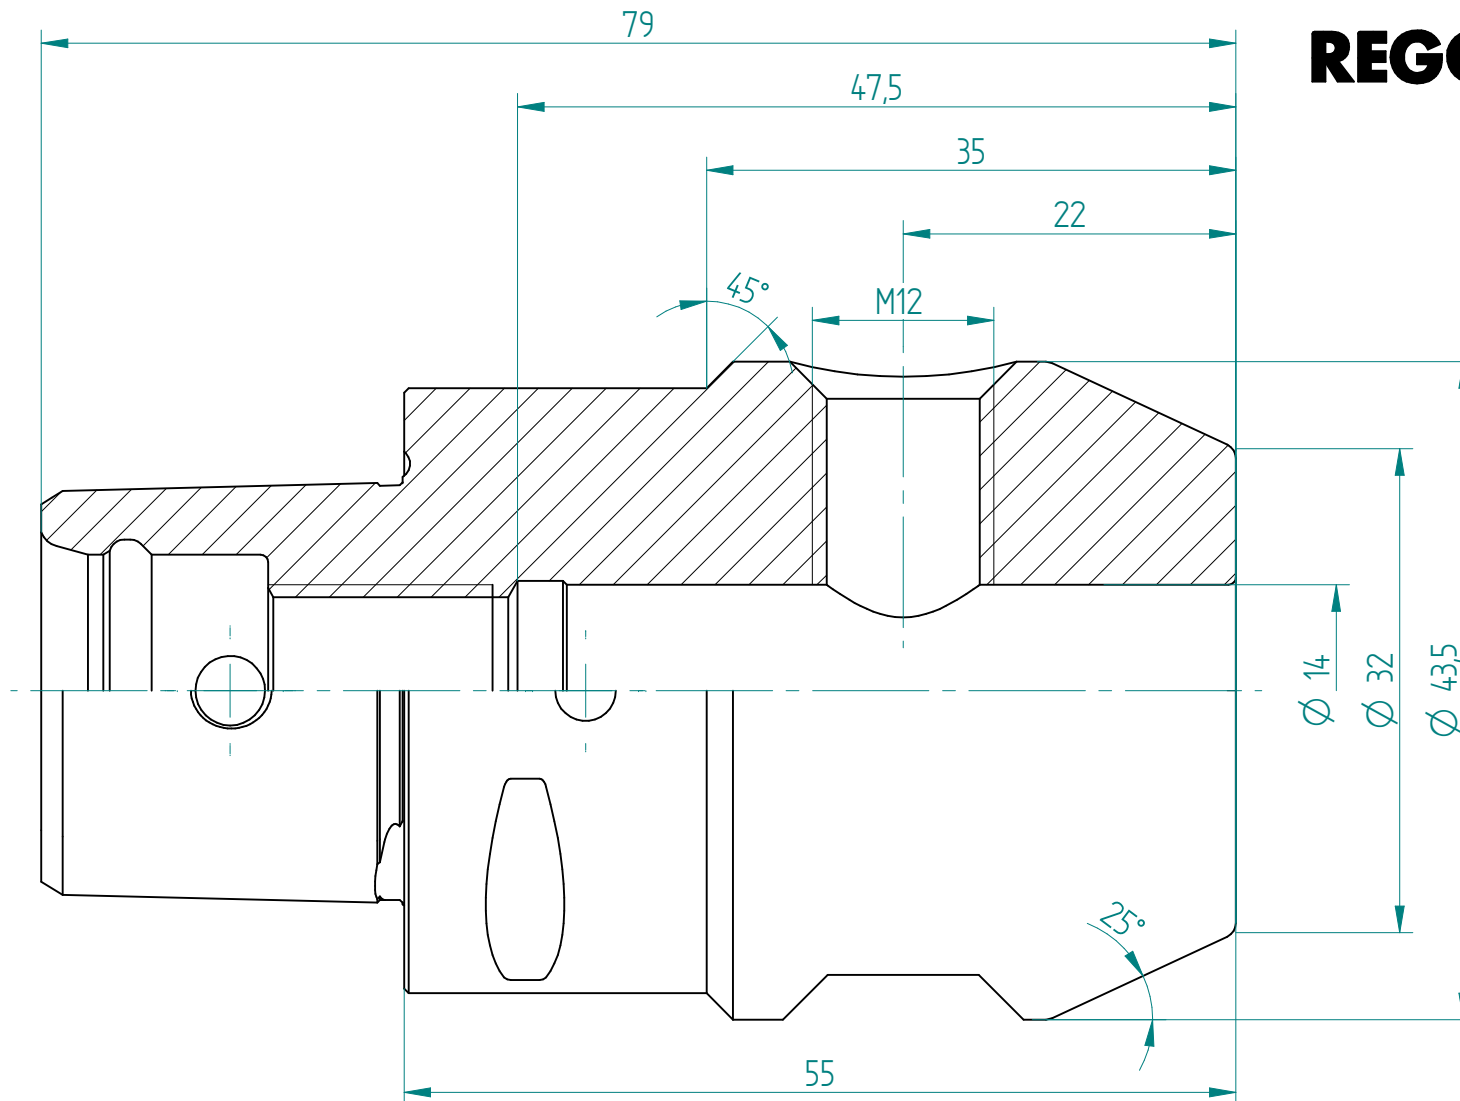

REGO-FIX▲

REGO-FIX AG
Obermattweg 60
4456 Tenniken / Switzerland

P +41 61 976 14 66
F +41 61 976 14 14
www.rego-fix.com

This is a non-controlled copy. All information given herein is subject to change without notice

The information given herein has been carefully checked and is believed to be correct. REGO-FIX, however, assumes no responsibility or liability for any errors, inaccuracies or omissions that may appear in this drawing

This document is subject to copyright laws. No part of this document may be reproduced or transmitted in any form or any means, electronic or mechanic, for any purpose, without the express written permission of REGO-FIX

Type : **C4_WD14x055**
Part No. : **280431420**
Date : 23.09.2015
Scale : 2:1