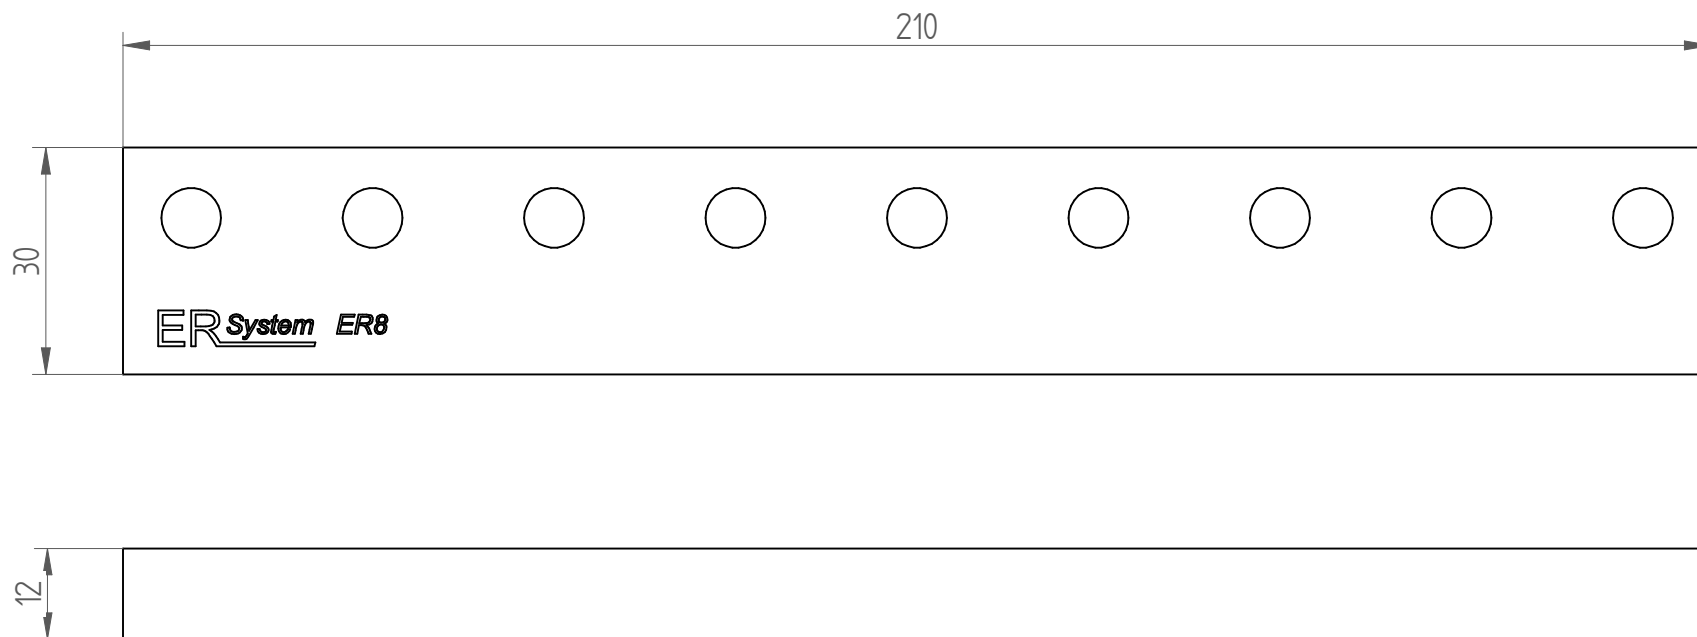

Swiss
Precision
Tools

REGO-FIX®

REGO-FIX AG
Obermattweg 60
4456 Tenniken / Switzerland

Phone +41 61 976 14 66
Fax +41 61 976 14 14
www.rego-fix.com

This is a non-controlled copy. All information given herein is subject to change without notice

The information given herein has been carefully checked and is believed to be correct. REGO-FIX, however, assumes no responsibility or liability for any errors, inaccuracies or omissions that may appear in this drawing

This document is subject to copyright laws. No part of this document may be reproduced or transmitted in any form or any means, electronic or mechanic, for any purpose, without the express written permission of REGO-FIX

Type : ZWT 8
Part No. : 712108000
Date : 20.02.2015
Scale : 1:1