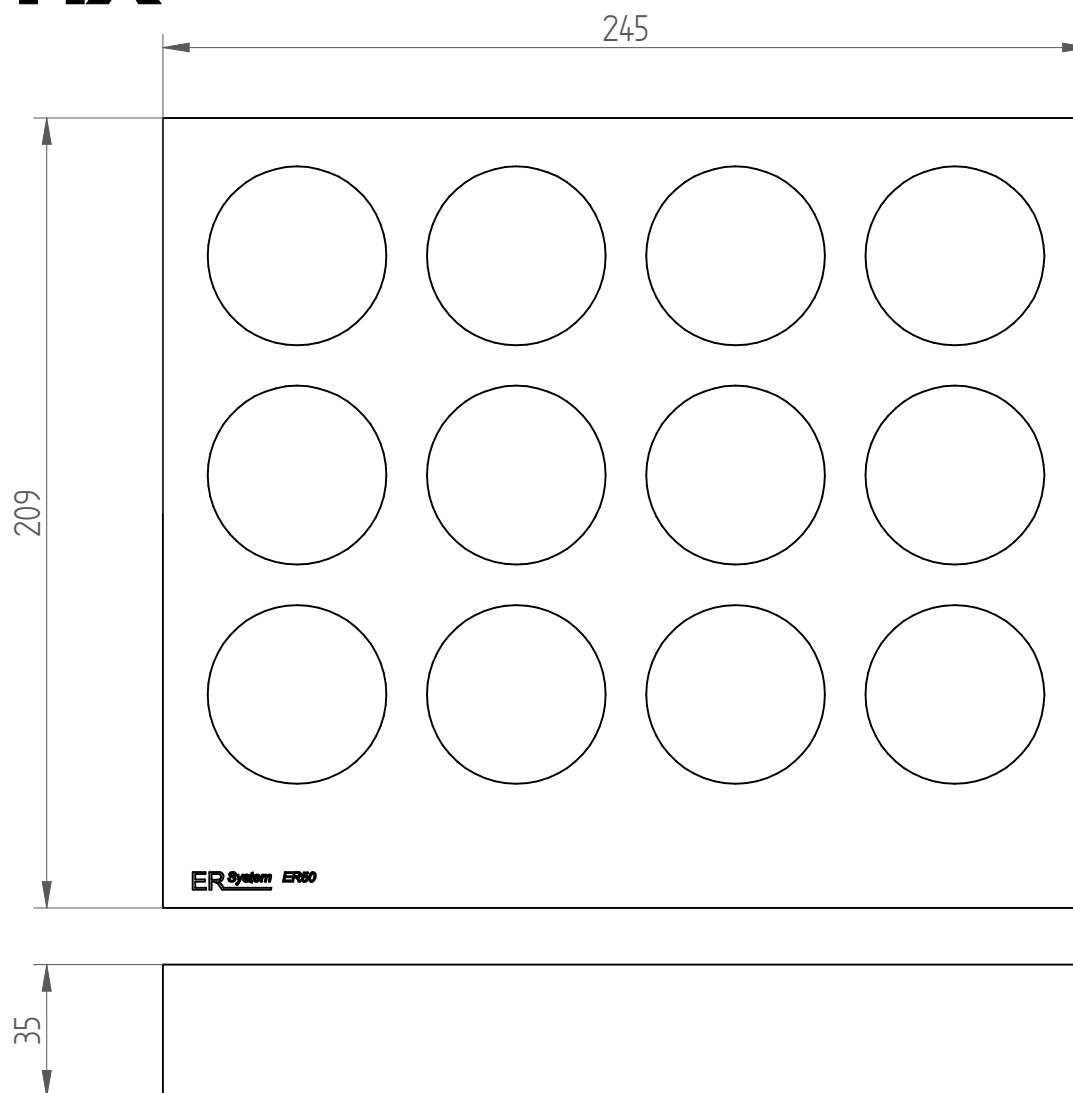

Swiss
Precision
Tools

REGO-FIX®

REGO-FIX AG
Obermattweg 60
4456 Tenniken / Switzerland

Phone +41 61 976 14 66
Fax +41 61 976 14 14
www.rego-fix.com

This is a non-controlled copy. All information given herein is subject to change without notice

The information given herein has been carefully checked and is believed to be correct. REGO-FIX, however, assumes no responsibility or liability for any errors, inaccuracies or omissions that may appear in this drawing

This document is subject to copyright laws. No part of this document may be reproduced or transmitted in any form or any means, electronic or mechanic, for any purpose, without the express written permission of REGO-FIX

Type : ZWT 50
Part No. : 712150000
Date : 20.02.2015
Scale : 1:2