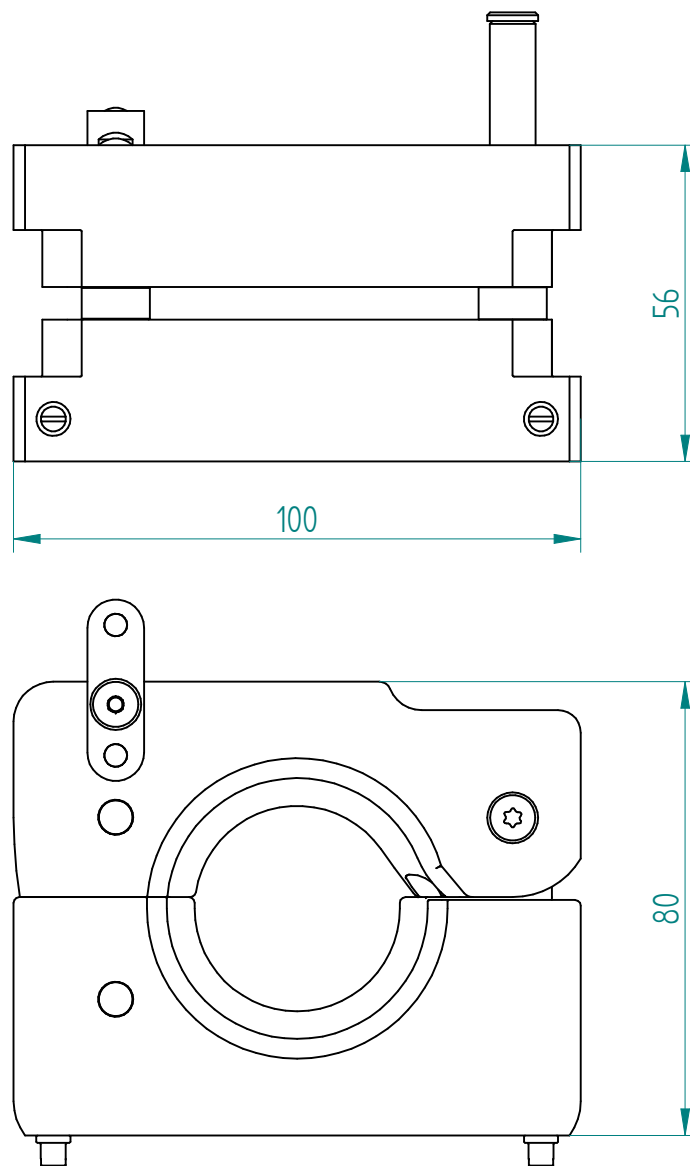

REGO-FIX▲

REGO-FIX AG
Obermattweg 60
4456 Tenniken / Switzerland

P +41 61 976 14 66
F +41 61 976 14 14
www.rego-fix.com

This is a non-controlled copy. All information given herein is subject to change without notice

The information given herein has been carefully checked and is believed to be correct. REGO-FIX, however, assumes no responsibility or liability for any errors, inaccuracies or omissions that may appear in this drawing

This document is subject to copyright laws. No part of this document may be reproduced or transmitted in any form or any means, electronic or mechanic, for any purpose, without the express written permission of REGO-FIX

Type : **APG 932**
Part No. : **761132900**
Date : 25.08.2016
Scale : 1:1.33