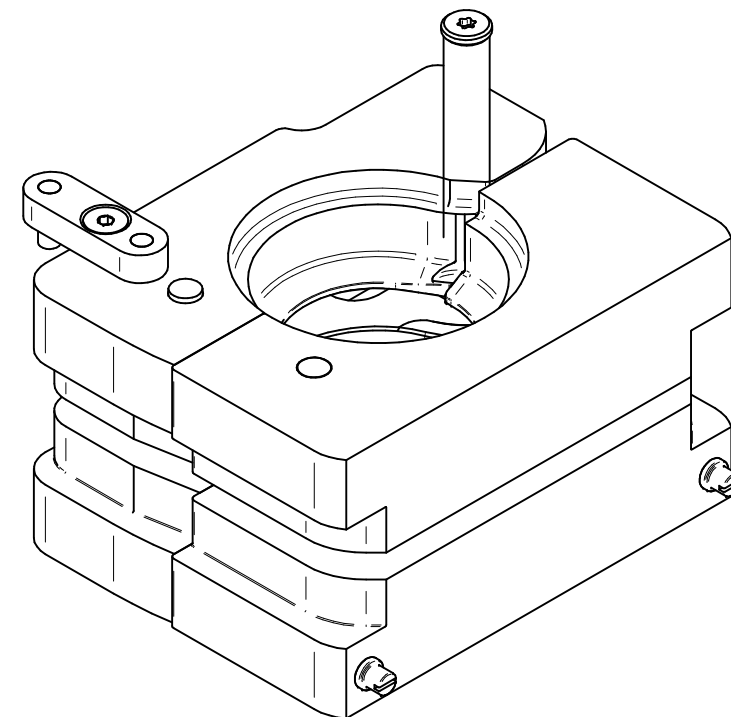

REGO-FIX▲

REGO-FIX AG
Obermattweg 60
4456 Tenniken / Switzerland

P +41 61 976 14 66
F +41 61 976 14 14
www.rego-fix.com

This is a non-controlled copy. All information given herein is subject to change without notice

The information given herein has been carefully checked and is believed to be correct. REGO-FIX, however, assumes no responsibility or liability for any errors, inaccuracies or omissions that may appear in this drawing

This document is subject to copyright laws. No part of this document may be reproduced or transmitted in any form or any means, electronic or mechanic, for any purpose, without the express written permission of REGO-FIX

Type : **APG 932**
Part No. : **761132900**
Date : 25.08.2016
Scale : 1:1.33