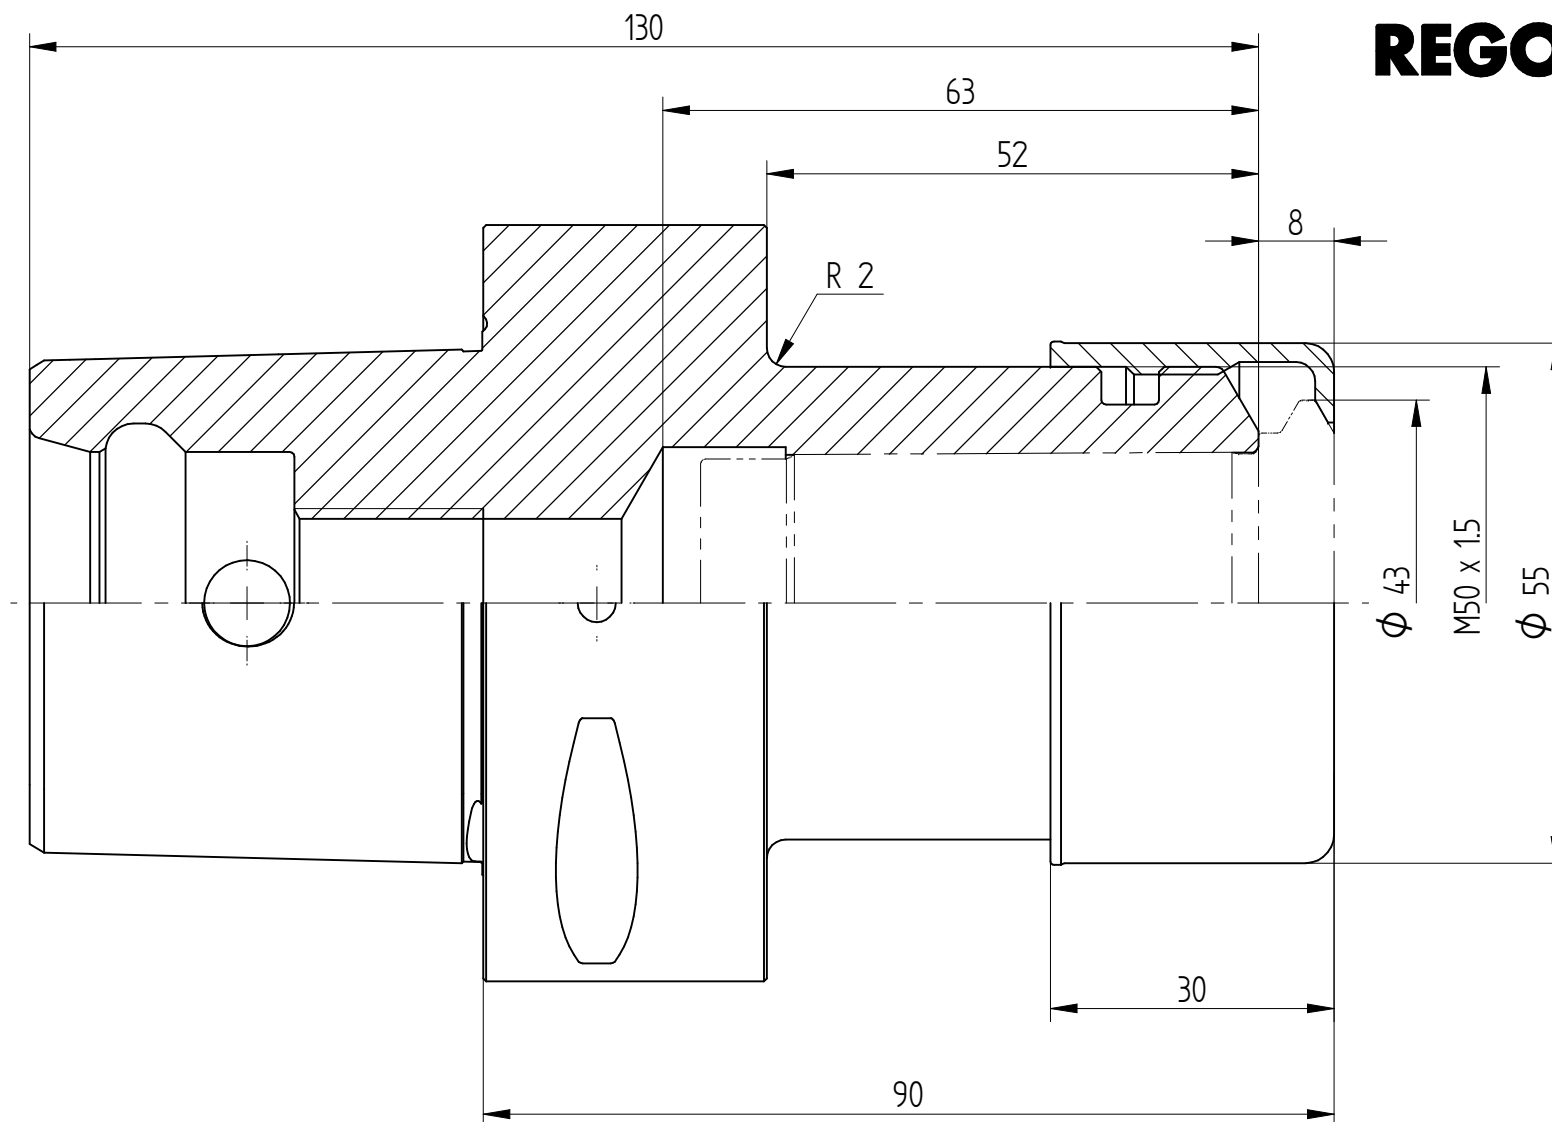

REGO-FIX▲

REGO-FIX AG
Obermattweg 60
4456 Tenniken / Switzerland

P +41 61 976 14 66
F +41 61 976 14 14
www.rego-fix.com

This is a non-controlled copy. All information given herein is subject to change without notice

The information given herein has been carefully checked and is believed to be correct. REGO-FIX, however, assumes no responsibility or liability for any errors, inaccuracies or omissions that may appear in this drawing

This document is subject to copyright laws. No part of this document may be reproduced or transmitted in any form or any means, electronic or mechanic, for any purpose, without the express written permission of REGO-FIX

Type : **C8_PG32_SGx090**
Part No. : **580873240**
Date : 03.06.2016
Scale : 1.25:1